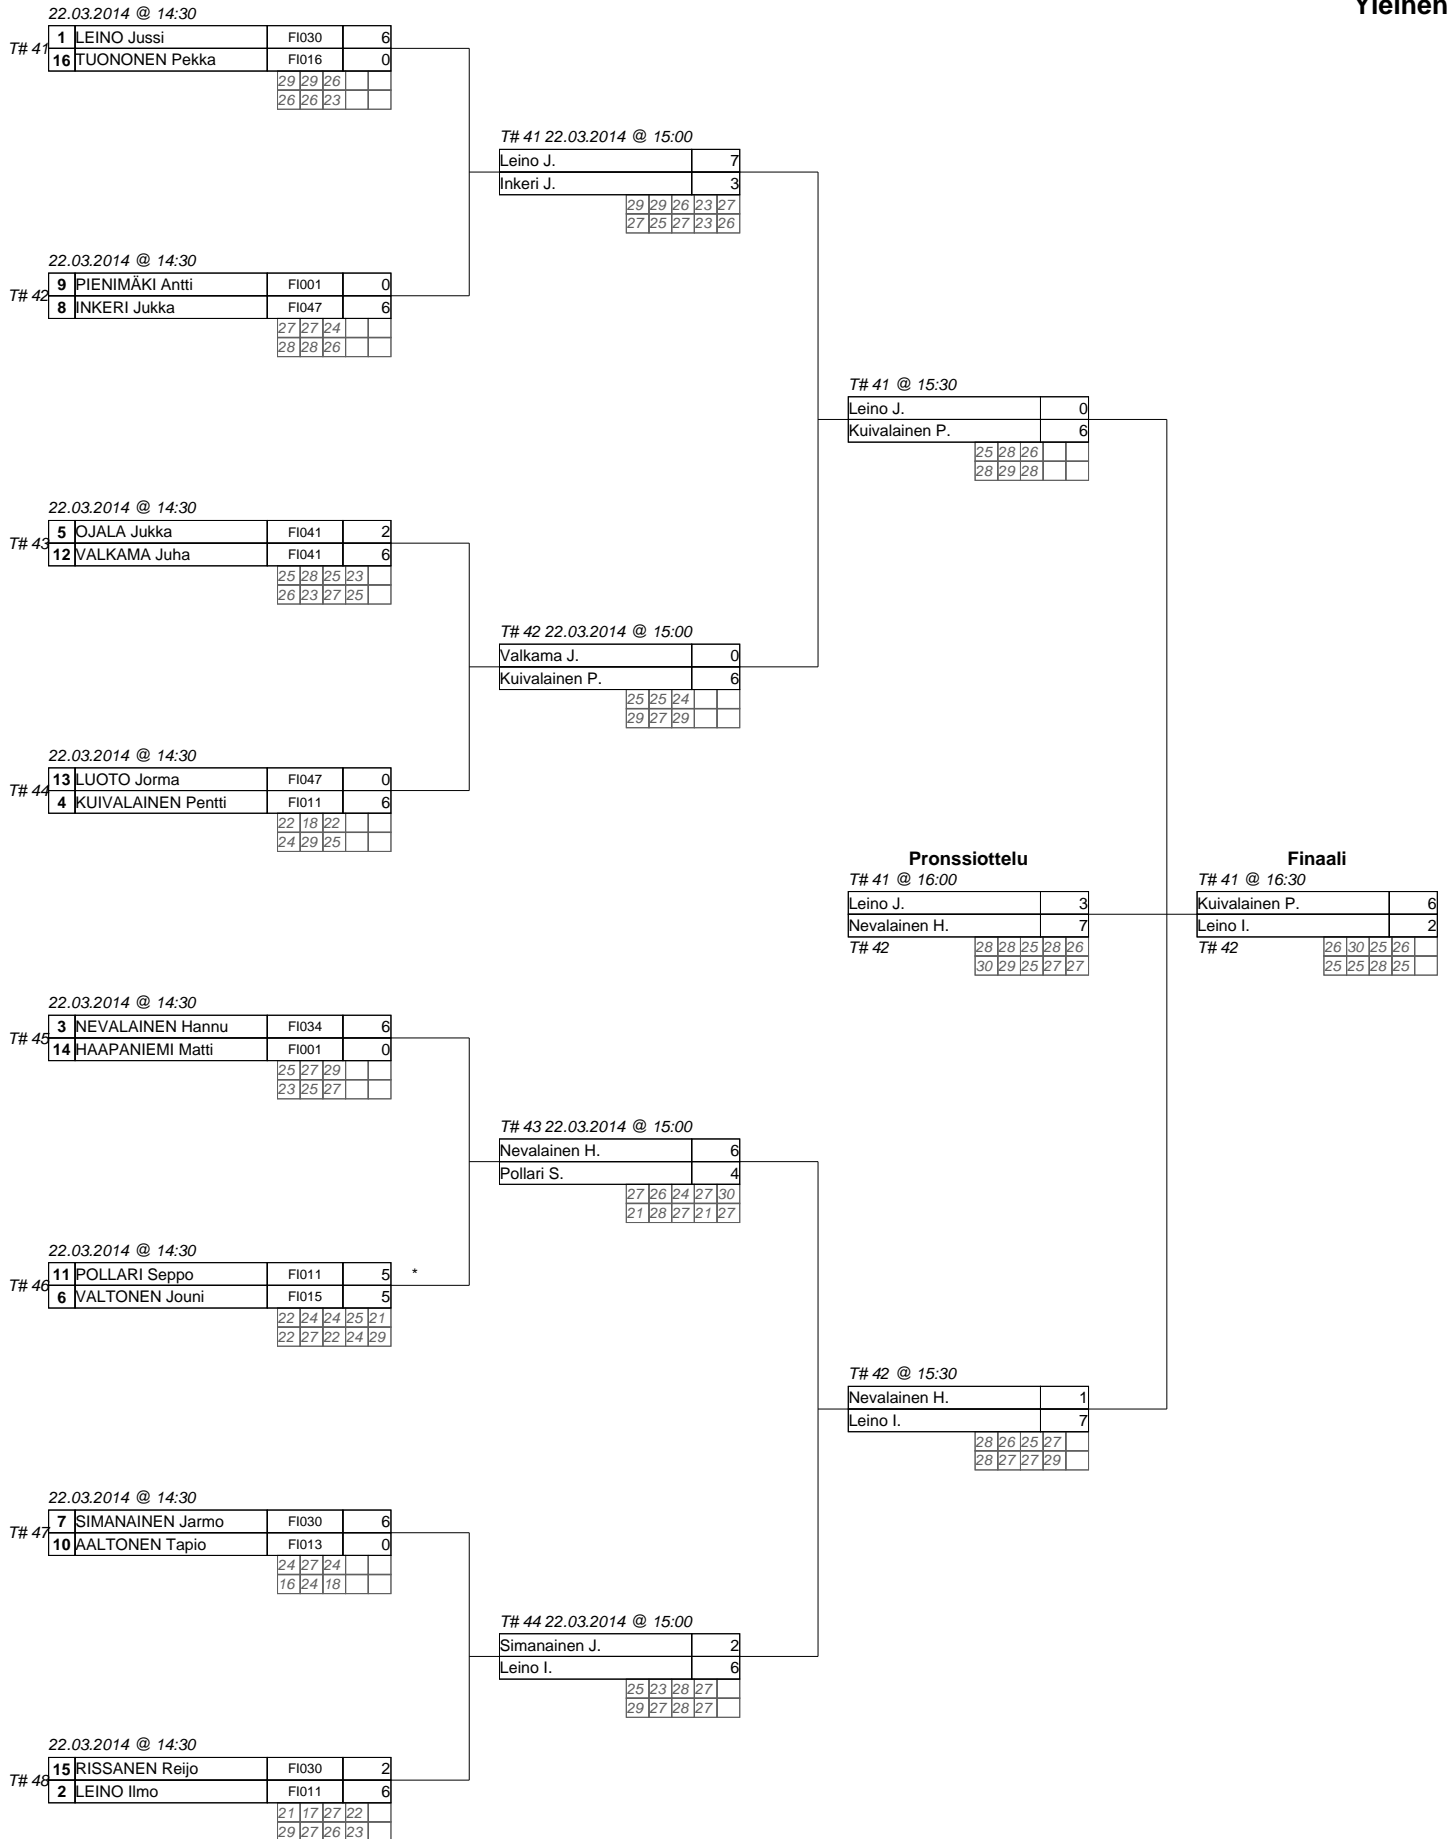

Yleinen 60

Naiset 60

22.03.2014 @ 15:00

T# 45	1 KOVALAINEN Hilikka	FI026	-Vapaa-				
	8						

T# 45 22.03.2014 @ 15:30

Kovalainen H.					3
Inkeri P.					7
	26	23	25	21	24
	24	26	27	21	29

22.03.2014 @ 15:00

T# 46	5 PEURANEN Hilikka	FI020			0
	4 INKERI Pirkko	FI006			6
			16	22	23
			23	26	27

Pronssiottelu

T# 45 @ 16:00

Kovalainen H.					6
Holappa I.					2
T# 46		24	29	26	27
		25	20	25	23

Finaali

T# 45 @ 16:30

Inkeri P.					2
Kourula T.					6
T# 46		18	20	27	17
		26	26	24	25

22.03.2014 @ 15:00

T# 47	3 KOURULA Tuire	FI030			6
	6 PAAKKOLANVAARA Irma	FI001			0
			27	22	27
			13	14	15

T# 46 22.03.2014 @ 15:30

Kourula T.					6
Holappa I.					0
		25	26	26	
		24	25	22	

22.03.2014 @ 15:00

T# 48	7 POLLARI Kerttu	FI011			0
	2 HOLAPPA Irma	FI029			6
			10	9	20
			24	27	25